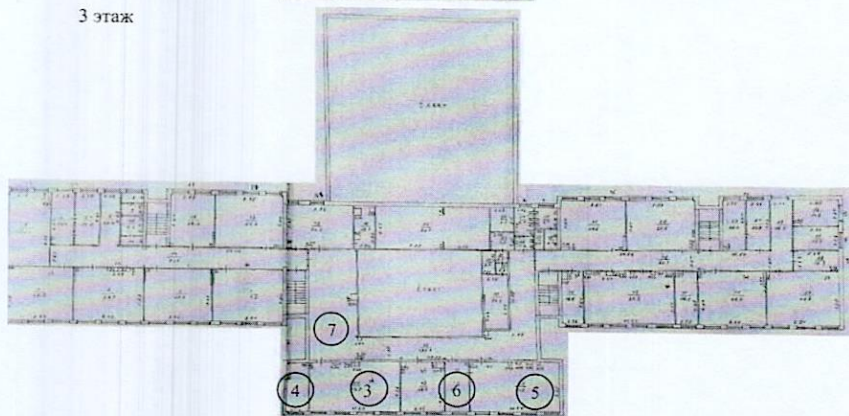

Физическая лаборатория:

1. Помещение (учебный кабинет) - 81,3 кв. м.
2. Лаборантская - 20,6 кв. м.

3 этаж

Биологическая лаборатория:

3. Помещение (учебный кабинет) - 80,9 кв. м.
4. Лаборантская - 22,0 кв. м.

Химическая лаборатория:

5. Помещение (учебный кабинет) - 81,6 кв. м.
6. Лаборантская - 22,4 кв. м.
7. Рекреационная зона