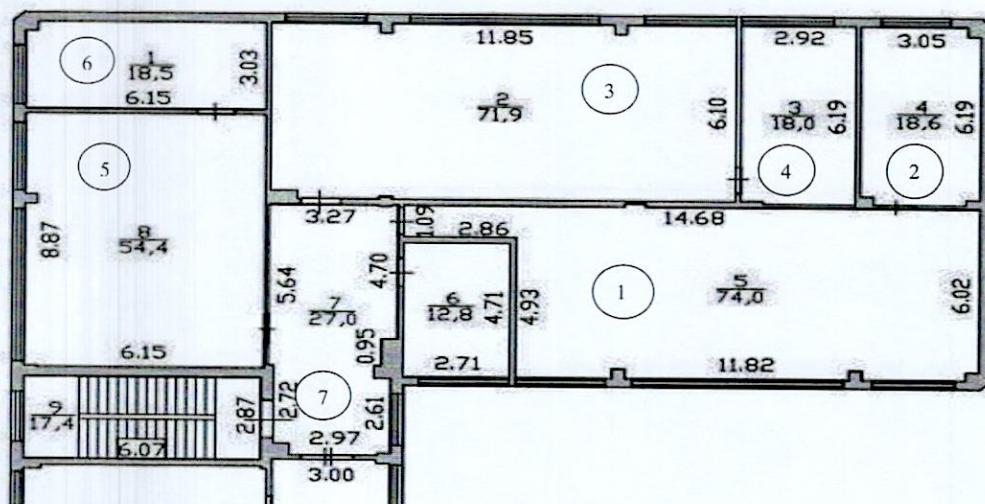

Зонирование. Центр «Точка роста» на базе Муниципального общеобразовательного учреждения «Аннинская общеобразовательная школа»

2 этаж

Химическая лаборатория:

1. Помещение (учебный кабинет) - 74,0 кв. м
2. Лаборантская - 18,6 кв. м

Физическая лаборатория:

3. Помещение (учебный кабинет) - 71,9 кв.м.
4. Лаборантская - 18,0 кв. м.

Биологическая лаборатория:

1. 5 Помещение (учебный кабинет) – 54,4 кв. м.
6. Лаборантская - 18,5 кв. м.

7. Рекреационная зона