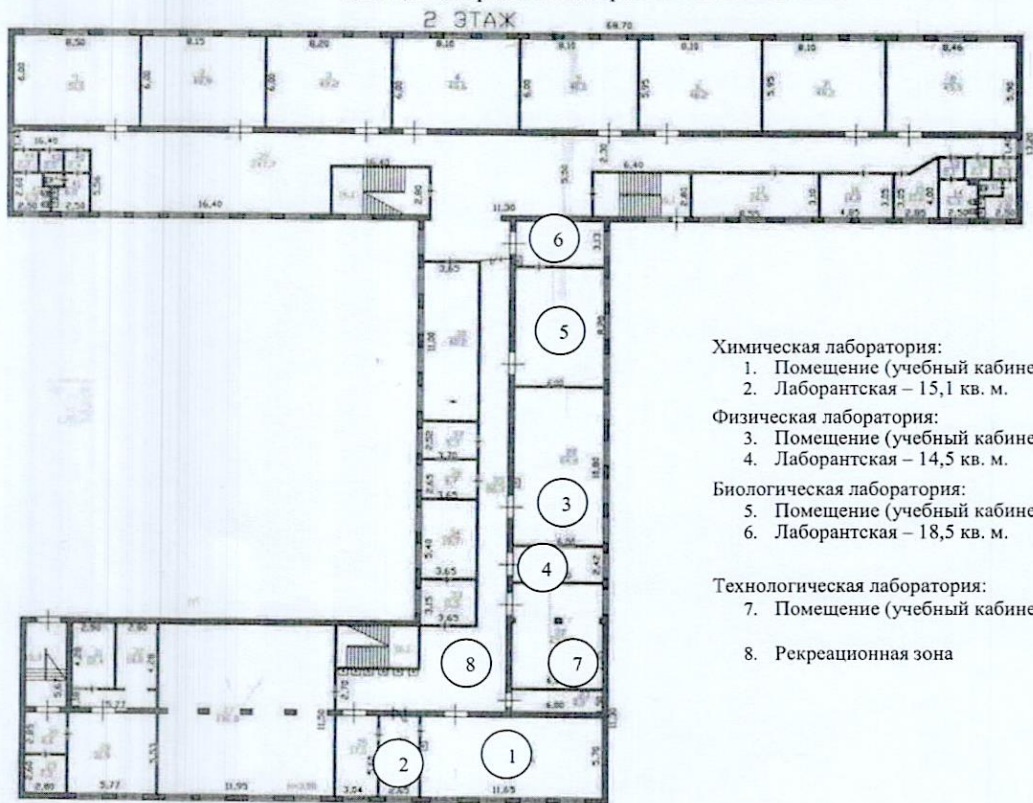

Зонирование. Центр «Точка роста» на базе Муниципального образовательного учреждения
«Сланцевская средняя общеобразовательная школа №1»

Химическая лаборатория:

1. Помещение (учебный кабинет) – 66,4 кв. м.
2. Лаборантская – 15,1 кв. м.

Физическая лаборатория:

3. Помещение (учебный кабинет) – 64,8 кв. м.
4. Лаборантская – 14,5 кв. м.

Биологическая лаборатория:

5. Помещение (учебный кабинет) – 49,2 кв. м.
6. Лаборантская – 18,5 кв. м.

Технологическая лаборатория:

7. Помещение (учебный кабинет) – 43,9 кв. м.

8. Рекреационная зона