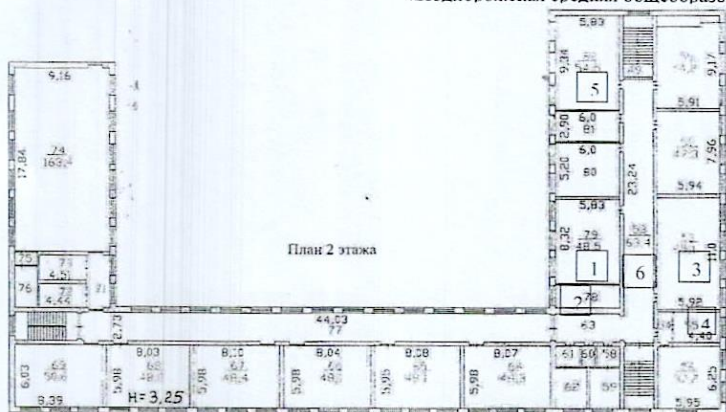

Зонирование. Центр «Точка роста» на базе Муниципального бюджетного общеобразовательного учреждения «Подпорожская средняя общеобразовательная школа № 8»

1. Биологическая лаборатория:
1. Помещение (учебный кабинет) - 48,5 кв. м.
  2. Лаборантская - 4,4 кв. м.
3. Физическая лаборатория:
3. Помещение (учебный кабинет) - 65,1 кв. м.
  4. Лаборантская - 4,4 кв. м.
5. Технологическая лаборатория:
5. Помещение (учебный кабинет) - 54,5 кв. м.
6. Рекреационная зона