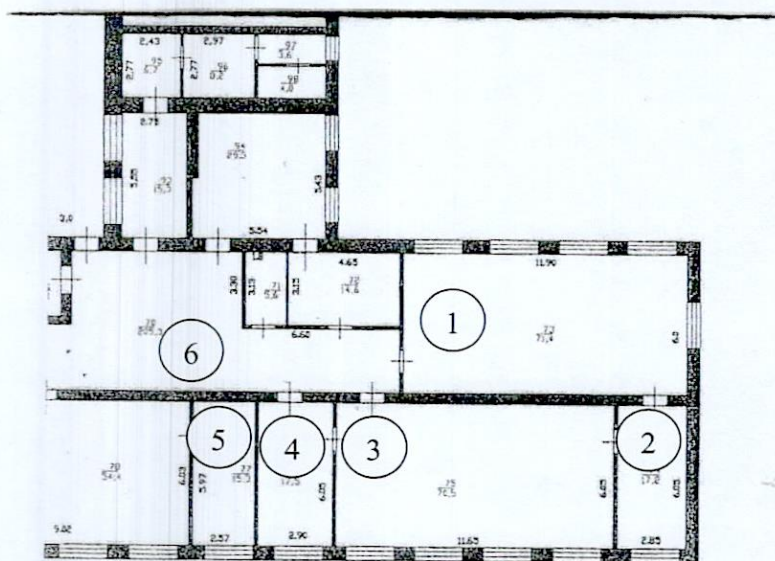

Физическая лаборатория
4. Помещение (учебный кабинет) – 65 кв. м
5. Лаборантская – 15 кв. м

1 этаж

Технологическая лаборатория
6. Помещение (учебный кабинет) – 65 кв. м

7. Рекреационная зона

Зонирование. Центр «Точка роста» на базе Муниципального общеобразовательного учреждения
«Щегловская средняя общеобразовательная школа»

Физическая лаборатория:

1. Помещение (учебный кабинет) – 71,4 кв. м
2. Лаборантская – 17,2 кв. м.

Химико-биологическая лаборатория:

3. Помещение (учебный кабинет) – 70,5 кв. м
4. Лаборантская химии – 17,5 кв. м.
5. Лаборантская биологии – 15,3 кв. м.
6. Рекреационная зона – 60,6 кв. м.