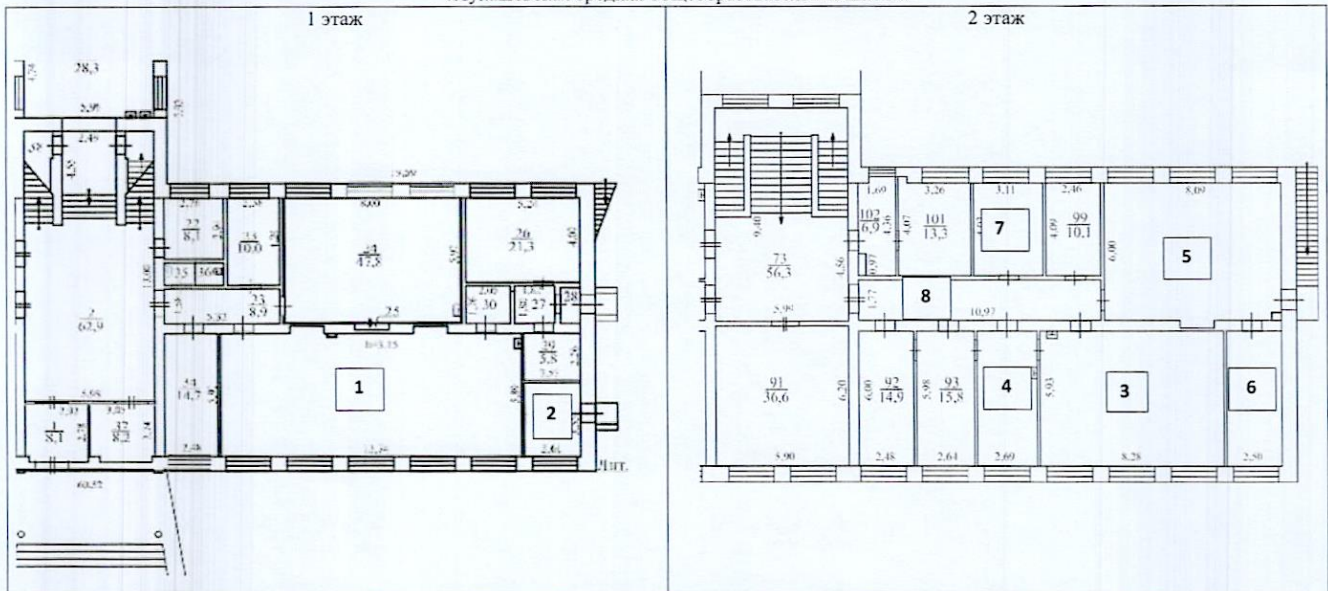

Биологическая лаборатория:

3. Помещение (учебный кабинет) - 50,2 кв. м.

Физическая лаборатория:

4. Помещение (учебный кабинет) - 49,1 кв. м.
5. Лаборантская – 13,6 кв. м.

6. Рекреационная зона

Зонирование. Центр «Точка роста» на базе Муниципального бюджетного общеобразовательного учреждения
«Лукашевская средняя общеобразовательная школа»