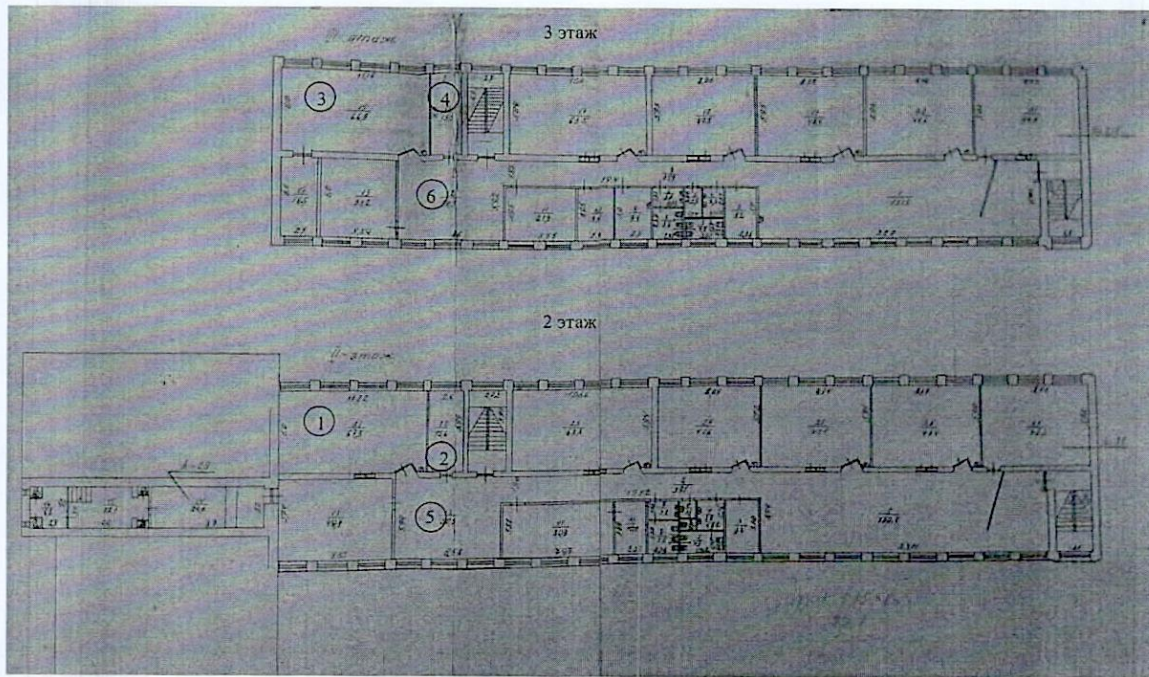

1. Физическая лаборатория:
1. Помещение (учебный кабинет) - 66,9 кв. м.
  2. Лаборантская - 15 кв. м.
  5. Рекреационная зона 1
  6. Рекреационная зона 2
3. Химико-биологическая лаборатория:
3. Помещение (учебный кабинет) - 67,3 кв. м.
  4. Лаборантская - 15,6 кв. м.