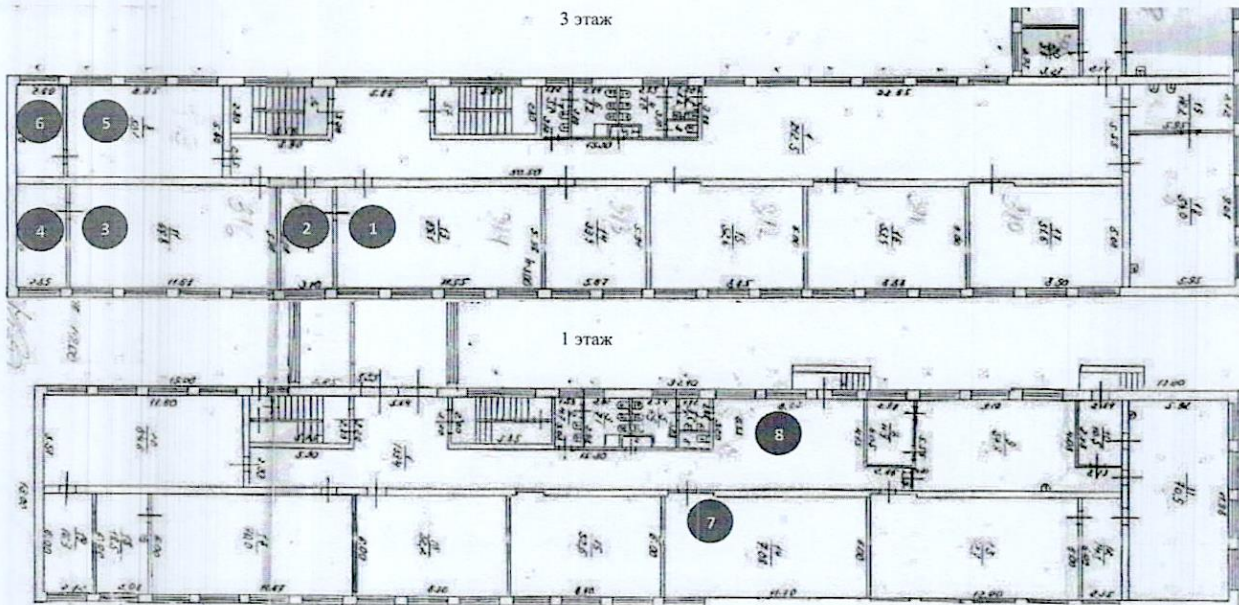

Зонирование. Центр «Точка роста» на базе Муниципального общеобразовательного учреждения «Сосновский центр образования»

Химическая лаборатория:	Физическая лаборатория:	Биологическая лаборатория:	Технологическая лаборатория:	8. Рекреационная зона
1. Помещение (учебный кабинет) – 68,1 кв. м	3. Помещение (учебный кабинет) – 69,8 кв. м	5. Помещение (учебный кабинет) – 50,1 кв. м	7. Помещение (учебный кабинет) – 70,2 кв. м	
2. Лаборантская – 18,5 кв. м	4. Лаборантская – 17,1 кв. м	6. Лаборантская – 14,5 кв. м