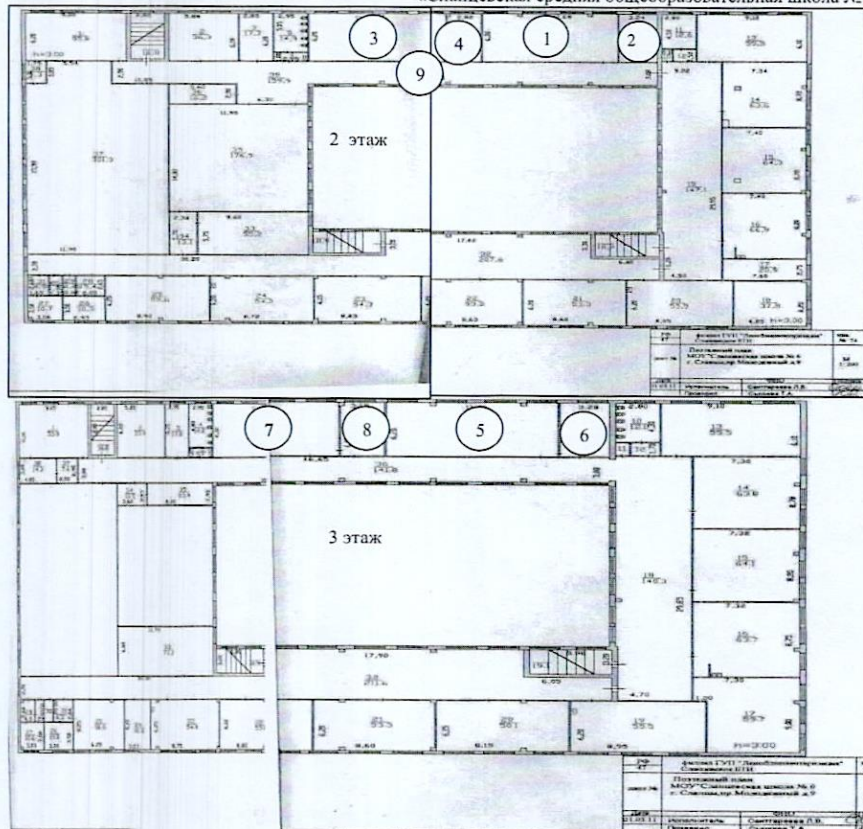

Зонирование. Центр «Точка роста» на базе Муниципального образовательного учреждения «Сланцевская средняя общеобразовательная школа №6»

2 этаж
Химическая лаборатория:
1. Помещение (учебный кабинет) - 72,4 кв. м.
2. Лаборантская - 20,2 кв. м.
Биологическая лаборатория:
3. Помещение (учебный кабинет) - 73,6 кв. м.
4. Лаборантская - 17,5 кв. м.
9. Рекреационная зона
3 этаж
Физическая лаборатория:
5. Помещение (учебный кабинет) - 72,0 кв. м
6. Лаборантская - 20,4 кв. м.
Технологическая лаборатория:
7. Помещение (учебный кабинет) - 70,2 кв. м.
8. Лаборантская - 19,5 кв. м.