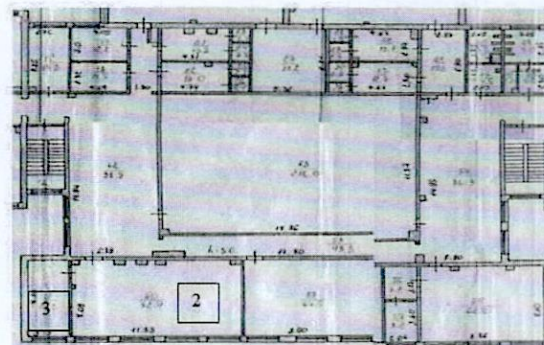

2 этаж

Физическая лаборатория:

2. Помещение (учебный кабинет) – 82,4 кв. м.
3. Лаборантская – 22,2 кв. м.