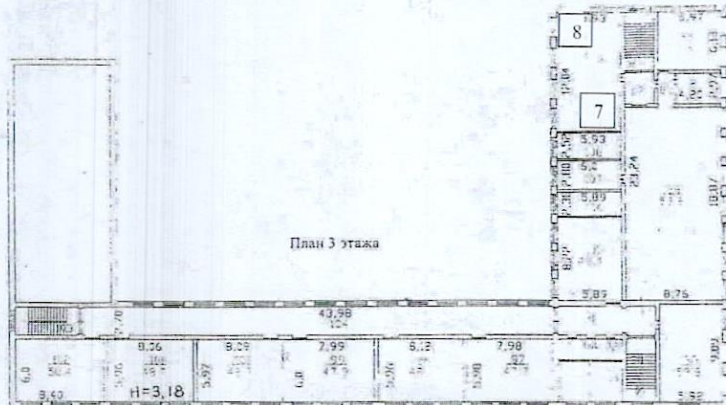

- 5 Помещение (учебный кабинет) – 54,4 кв. м.
6. Лаборантская - 18,5 кв. м.

7. Рекреационная зона

- Физическая лаборатория:
1. Помещение (учебный кабинет) - 66,9 кв. м.
 2. Лаборантская - 15 кв. м.
 5. Рекреационная зона 1
 6. Рекреационная зона 2
- Химико-биологическая лаборатория:
3. Помещение (учебный кабинет) - 67,3 кв. м.
 4. Лаборантская - 15,6 кв. м.

Зонирование. Центр «Точка роста» на базе Муниципального бюджетного общеобразовательного учреждения «Подпорожская средняя общеобразовательная школа № 8»

- Биологическая лаборатория:
1. Помещение (учебный кабинет) - 48,5 кв. м.
 2. Лаборантская - 4,4 кв. м.
- Физическая лаборатория:
3. Помещение (учебный кабинет) - 65,1 кв. м.
 4. Лаборантская - 4,4 кв. м.
- Технологическая лаборатория:
5. Помещение (учебный кабинет) - 54,5 кв. м.
6. Рекреационная зона