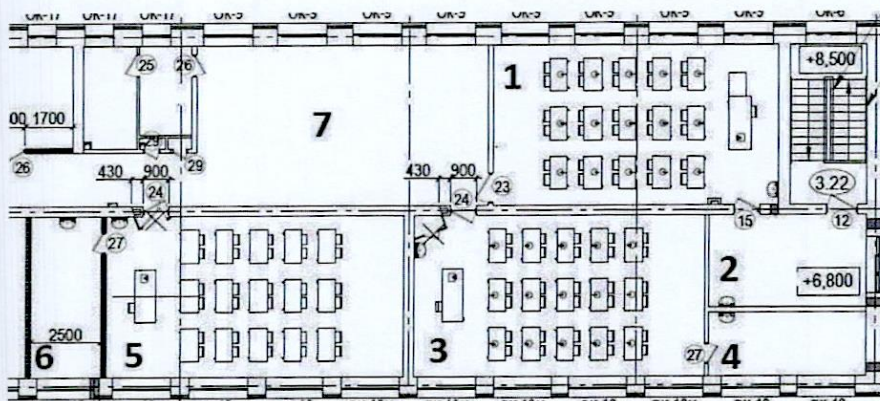

Зонирование. Центр образования «Точка роста» на базе
Муниципального бюджетного общеобразовательного учреждения «Средняя общеобразовательная школа № 4»
города Пикалёво имени А.П. Румянцева

3 этаж:

Химическая лаборатория: 1. Помещение (учебный кабинет) – 60,7 кв. м.; 2. Лаборантская – 19,1 кв. м.

Биологическая лаборатория: 3. Помещение (учебный кабинет) – 61,9 кв. м.; 4. Лаборантская – 13,4 кв. м.

Физическая лаборатория: 5. Помещение (учебный кабинет) – 63 кв. м.; 6. Лаборантская – 14,3 кв. м.

7. Рекреационная зона