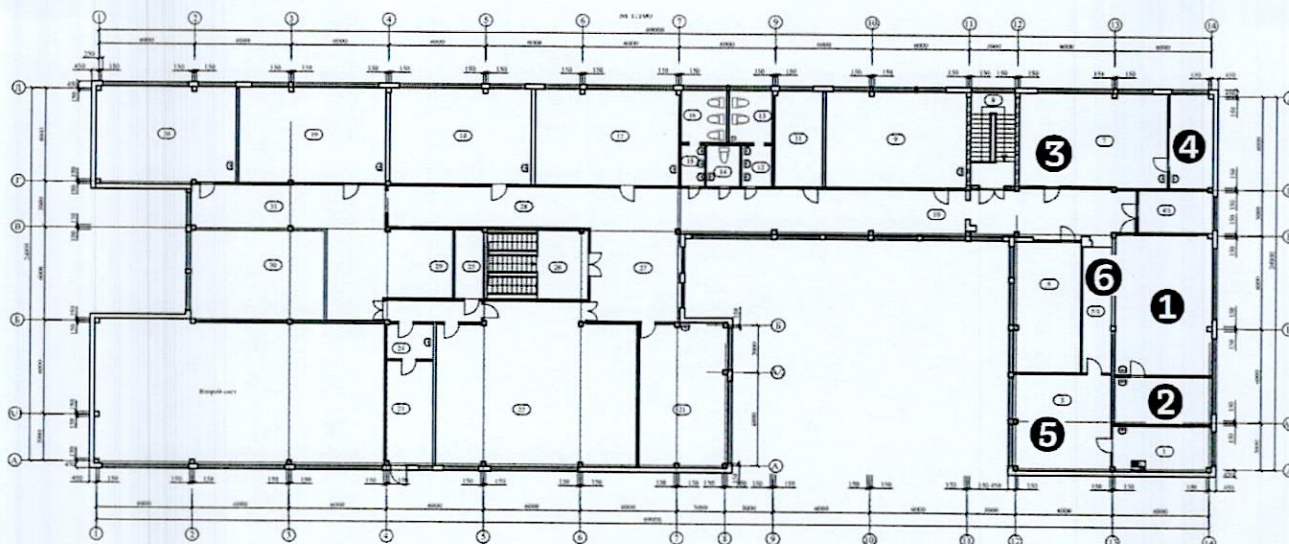

Физическая лаборатория:

1. Помещение (учебный кабинет) - 73,3 кв. м.
2. Лаборантская - 12,4 кв. м.

Технологическая лаборатория:

3. Помещение (учебный кабинет) - 52,4 кв. м.

Химическая лаборатория:

4. Помещение (учебный кабинет) - 69,2 кв. м.
5. Лаборантская - 20,8 кв. м.

Биологическая лаборатория:

6. Помещение (учебный кабинет) - 76,2 кв. м.
7. Лаборантская - 18,5 кв. м.

8. Рекреационная зона 1 - 51,9 кв. м.
9. Рекреационная зона 2 - 54,9 кв. м.

Зонирование. Центр «Точка Роста» на базе Муниципального казённого общеобразовательного учреждения
«Янгская основная общеобразовательная школа»