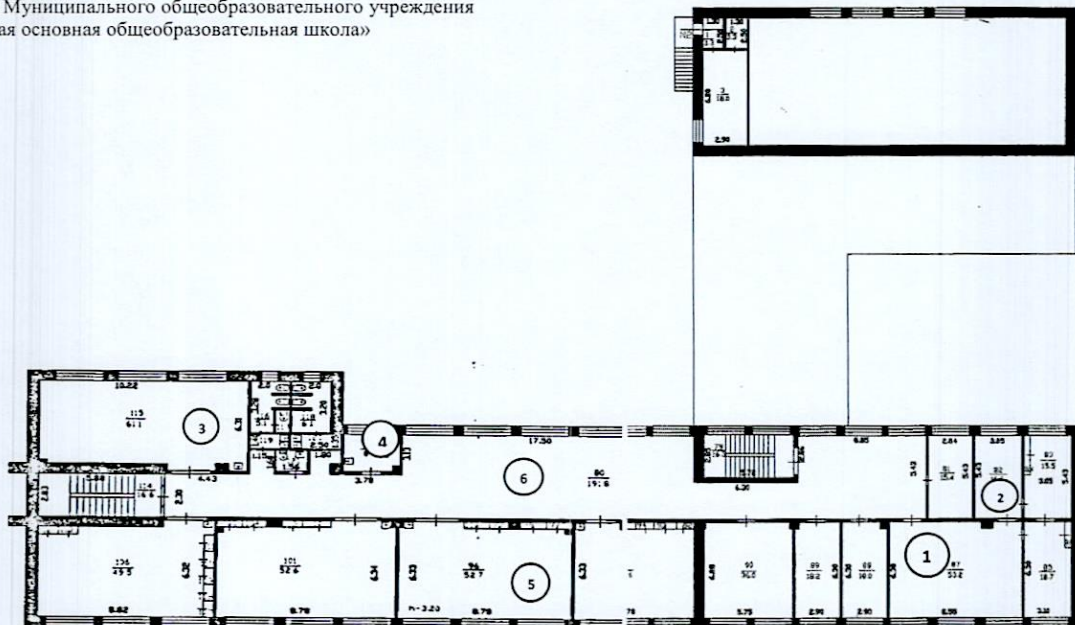

Физическая лаборатория:

3. Помещение (учебный кабинет) – 64,8 кв. м.
4. Лаборантская – 14,5 кв. м.

Биологическая лаборатория:

5. Помещение (учебный кабинет) – 49,2 кв. м.
6. Лаборантская – 18,5 кв. м.

Технологическая лаборатория:

7. Помещение (учебный кабинет) – 43,9 кв. м.

8. Рекреационная зона

Зонирование. Центр «Точка роста»
на базе Муниципального общеобразовательного учреждения
«Борская основная общеобразовательная школа»

Химико-биологическая лаборатория: